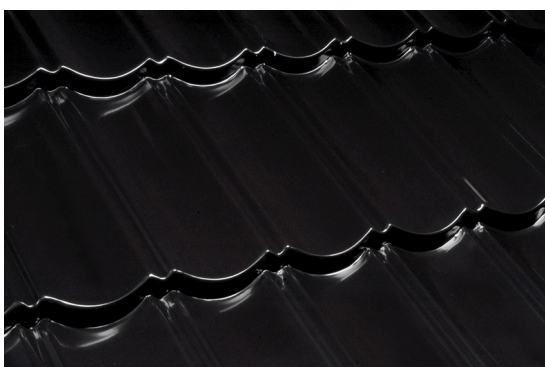

# Metrotile Takpanner

Metrotile Takpanner er et av markedets mest gjennomtenkte og holdbare tak. Platene leveres i forskjellige overflater, i en rekke forskjellige farger.

Metrotile Quartz har en granulert overflate og en platebredde på 1270 mm. Metrotile Prestige og Prestige ACO er lakkerte og har platebredde 1400 mm.